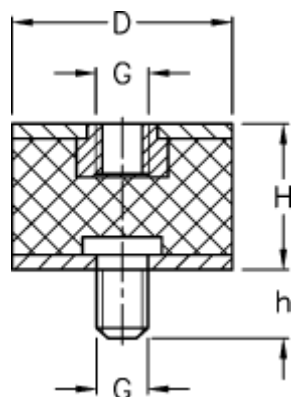

Varenummer: 51201162084410  
Beskrivelse: KLEE Vibrationsdæmper type 2  
40-30-2, M8/M8x28, NR - 57 shore

## Mål

---

D = 40  
G = M8  
h = 28  
H = 30